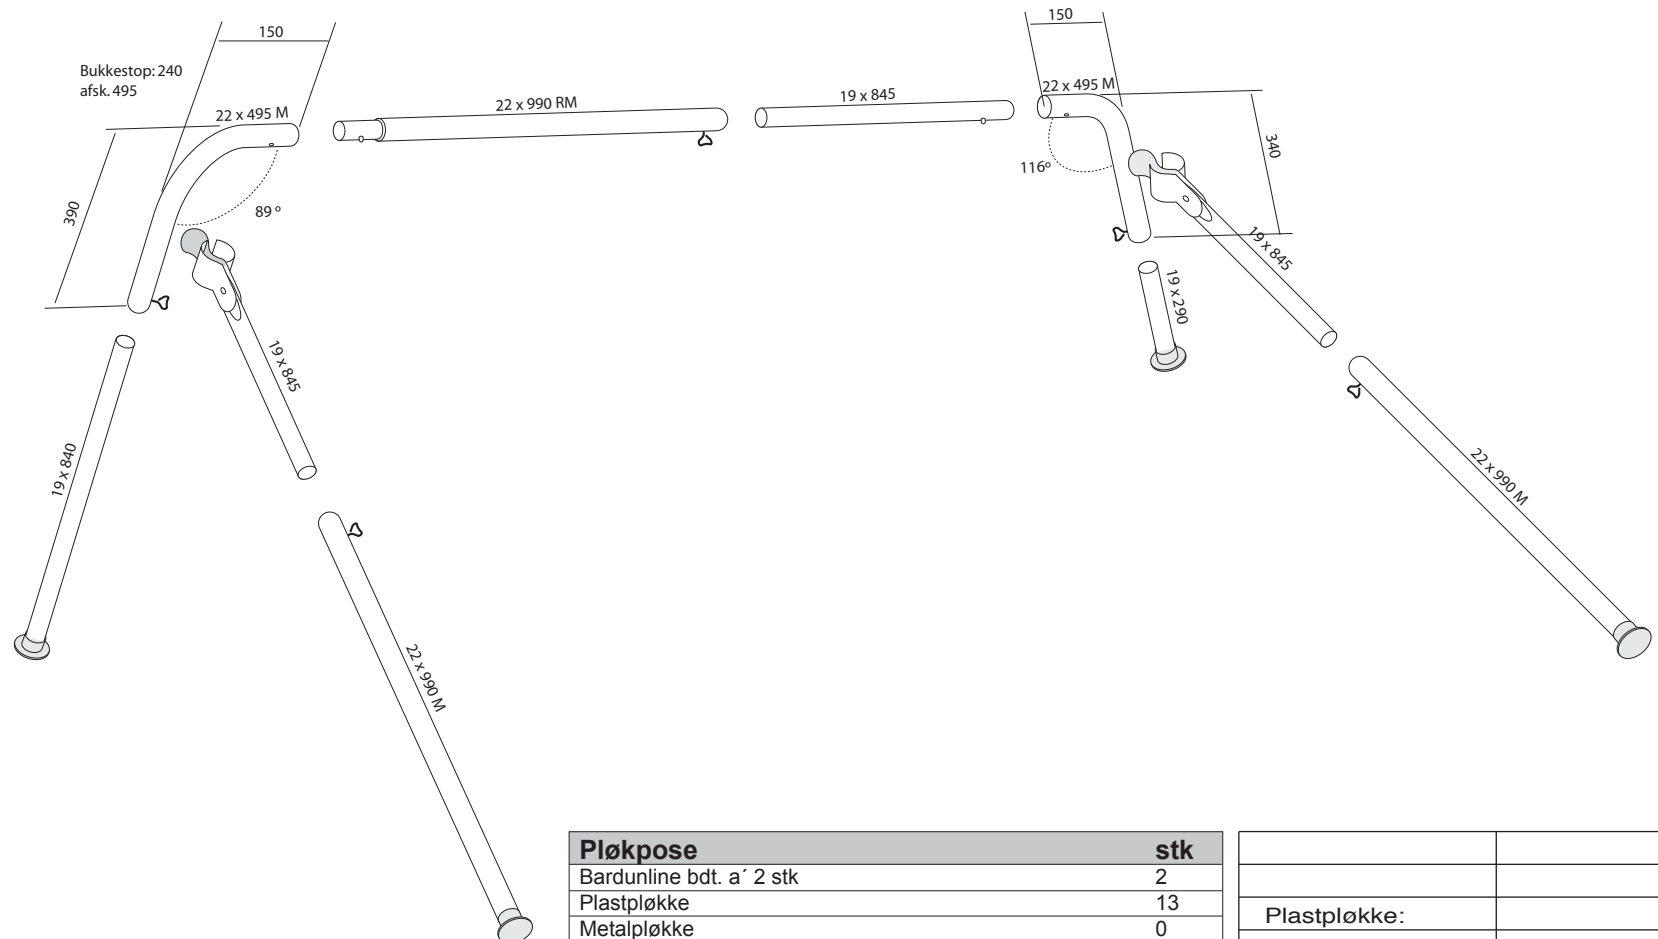

CAMP-LET

Savanne udbygning

Vare no.

1638100A2

campion

campion production aps

Steel frame made by Campion produktion DK 7100 Vejle

2008

Dato:	24.03.2006
Rettet	29.03.2006
	15.06.2006
	11.04.2007
	07.01.2008

Pløkke	stk
Bardunline bdt. a' 2 stk	2
Plastpløkke	13
Metalpløkke	0

Plastpløkke:	
Bardun	
Karton:	